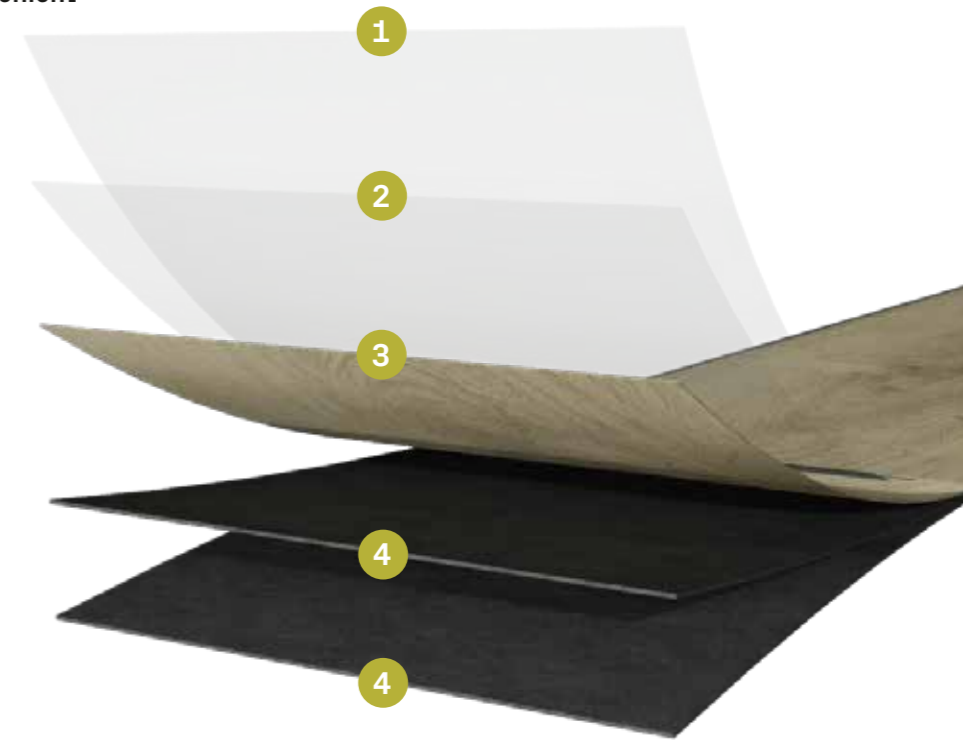

103 | Eiche Amsterdam* | Landhausdielen

FÜR DIE PROFIVERKLEBUNG

Pro

- 1 Transparente PU-Vergütungsschicht
- 2 Transparente Nuttschicht mit eingepresster Struktur
- 3 Bedruckte Dekorschicht
- 4 Doppelte Vinyl-Trägerschicht