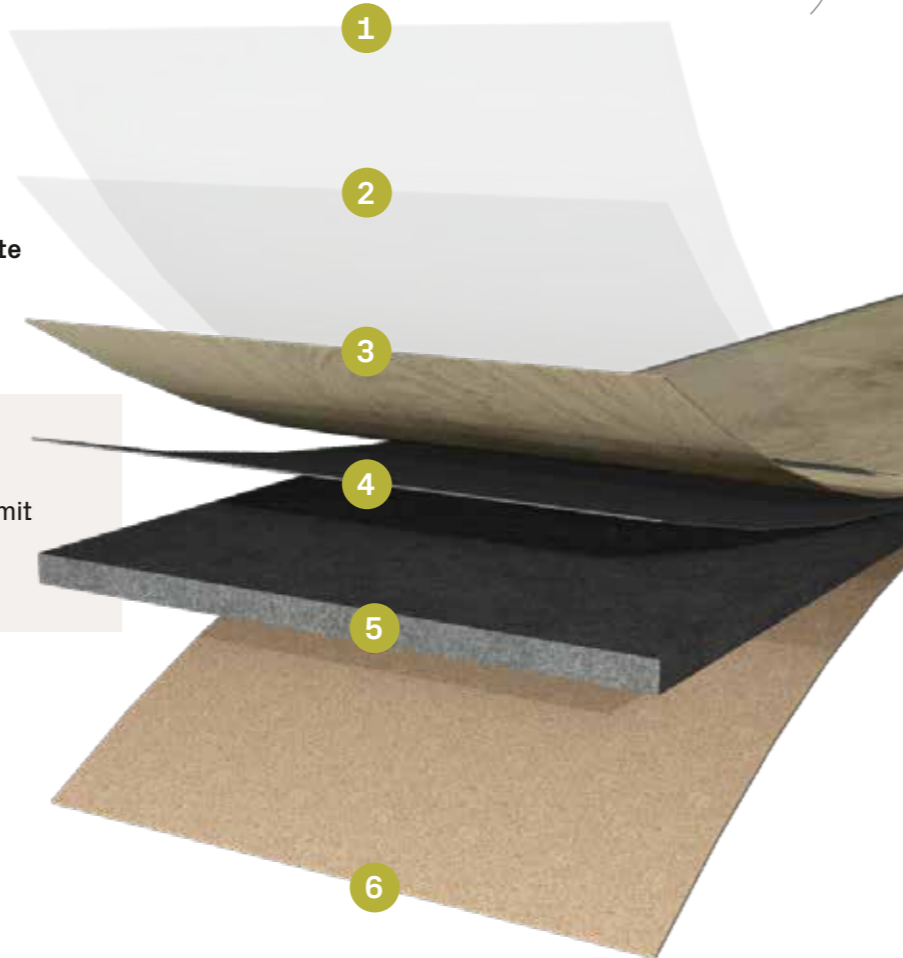

103 | Eiche Amsterdam* | Landhausdielen

FÜR DIE PROFIVERKLEBUNG

Pro

- 1 Transparente PU-Vergütungsschicht
- 2 Transparente Nuttschicht mit eingepresster Struktur
- 3 Bedruckte Dekorschicht
- 4 Doppelte Vinyl-Trägerschicht

Auch technisch bist Du bei uns gut aufgehoben. Du bekommst Dein Wunsch-Design in drei verschiedenen Ausführungen. Damit erhältst Du die beste Lösung für jede Raumsituation und Untergrundgegebenheit. Einfach schön und einfach smart.

FÜR DIE KOMFORTABLE WAHL

NEW Comfort SEAL

- 1 Transparente PU-Vergütungsschicht
- 2 Transparente Nutzschiicht mit eingepresster Struktur
- 3 Bedruckte Dekorschicht
- 4 Vinyl-Trägerschicht
- 5 Quellreduzierte HDF-Trägerplatte
- 6 Kork-Trittschalldämmung

DER STARKE BODEN

NEW Solid

- 1 Transparente PU-Vergütungsschicht
- 2 Transparente Nutzschiicht mit eingepresster Struktur
- 3 Bedruckte Dekorschicht
- 4 Rigid-Trägerplatte
- 5 Trittschalldämmung

Rutschfest und schwer entflammbar.